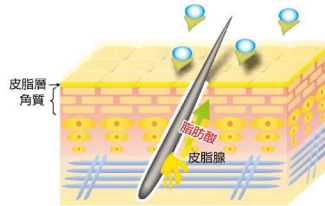

9月						
日	月	火	水	木	金	土
			1	2	3	4
5	6	7	8	9	10	11
12	13	14	15	16	17	18
19	20	21	22	23	24	25
26	27	28	29	30		

★カレンダーの■は休業日となります

★今年度より、土曜も営業しております。

テレビCMで話題沸騰中！ミラブルのご紹介

ミラブル plus

ウルトラファインミスト

美顔器みたいなシャワーヘッド！
 毛穴 (0.3mm) にも入り込むウルトラファインバブル (0.001mm) が頭皮や毛穴の汚れを洗い出します。水流は勢いのあるストレートと、より微細な気泡を毛穴まで届けるウルトラファインバブルに、ワンタッチで切り替えできます。

塩素除去フィルター
 でお肌へのダメージも防ぎます

* 弊社は正規取扱店です

毎日の入浴でお肌のメンテナンス

お風呂の循環金具

細かな泡が体全体を包み、お肌の汚れを落とし、保水効果を高めます。気泡が破裂する時に副交感神経を刺激しリラックス効果をもたらし、肌の保温効果を高めます。冬の湯冷めもずらくなります。

普通浴

マイクロバブル浴

角質汚れ、皮脂、洗剤の残りなどが毛穴にたまり、角栓を作り、皮脂層がもろくなる。

大きくなった角栓が毛穴を塞ぎ、皮脂腺から肌表面へ皮脂が届けられにくくなる。

分解された角栓はマイクロバブルに付着し、皮膚を離れ皮脂層が作られる。

* 専用給湯器が必要なもの・循環金具のみで利用できるもの

どちらもございます！

まだまだ暑い日が続きます！エアコンの調子はどうですか？

まだまだ暑い日が続きますね。シャープのエアコンなら**プラズマクラスターが標準搭載**。お家で過ごす時間が増えるこんな時期でも、お部屋の空気をきれいで涼しく快適にしてくれます。