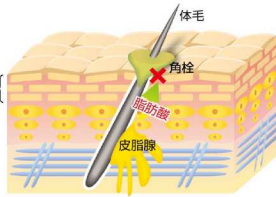

9月						
日	月	火	水	木	金	土
			1	2	3	4
5	6	7	8	9	10	11
12	13	14	15	16	17	18
19	20	21	22	23	24	25
26	27	28	29	30		

★カレンダーの■は休業日となります

★今年度より、土曜も営業しております。

テレビCMで話題沸騰中！ミラブルのご紹介

ミラブル plus

ウルトラファインミスト

美顔器みたいなシャワーヘッド！
 毛穴 (0.3mm) にも入り込むウルトラファインバブル (0.001mm) が頭皮や毛穴の汚れを洗い出します。水流は勢いのあるストレートと、より微細な気泡を毛穴まで届けるウルトラファインバブルに、ワンタッチで切り替えできます。

塩素除去フィルター
 でお肌へのダメージも防ぎます

* 弊社は正規取扱店です

毎日の入浴でお肌のメンテナンス

お風呂の循環金具

細かな泡が体全体を包み、お肌の汚れを落とし、保水効果を高めます。気泡が破裂する時に副交感神経を刺激しリラックス効果をもたらし、肌の保温効果を高めます。冬の湯冷めもずらくなります。

普通浴

マイクロバブル浴

角質汚れ、皮脂、洗剤の残りなどが毛穴にたまり、角栓を作り、皮脂層がもろくなる。

大きくなった角栓が毛穴を塞ぎ、皮脂腺から肌表面へ皮脂が届けられにくくなる。

分解された角栓はマイクロバブルに付着し、皮膚を離れ皮脂層が作られる。

* 専用給湯器が必要なもの・循環金具のみで利用できるもの

どちらもございます！

まだまだ暑い日が続きます！エアコンの調子はどうですか？

まだまだ暑い日が続きますね。シャープのエアコンなら**プラズマクラスターが標準搭載**。お家で過ごす時間が増えるこんな時期でも、お部屋の空気をきれいで涼しく快適にしてくれます。