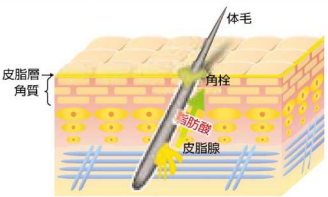

9月						
日	月	火	水	木	金	土
			1	2	3	4
5	6	7	8	9	10	11
12	13	14	15	16	17	18
19	20	21	22	23	24	25
26	27	28	29	30		

★カレンダーの■は休業日となります

★今年度より、土曜も営業しております。

テレビCMで話題沸騰中！ミラブルのご紹介

ミラブル plus

ウルトラファインミスト

美顔器みたいなシャワーヘッド！
 毛穴 (0.3mm) にも入り込むウルトラファインバブル (0.001mm) が頭皮や毛穴の汚れを洗い出します。水流は勢いのあるストレートと、より微細な気泡を毛穴まで届けるウルトラファインバブルに、ワンタッチで切り替えできます。

塩素除去フィルター
 でお肌へのダメージも防ぎます

* 弊社は正規取扱店です

毎日の入浴でお肌のメンテナンス

お風呂の循環金具

細かな泡が体全体を包み、お肌の汚れを落とし、保水効果を高めます。気泡が破裂する時に副交感神経を刺激しリラックス効果をもたらし、肌の保温効果を高めます。冬の湯冷めもずらくなります。

普通浴

マイクロバブル浴

角質汚れ、皮脂、洗剤の残りなどが毛穴にたまり、角栓を作り、皮脂層がもろくなる。

大きくなった角栓が毛穴を塞ぎ、皮脂腺から肌表面へ皮脂が届けられにくくなる。

分解された角栓はマイクロバブルに付着し、皮膚を離れ皮脂層が作られる。

* 専用給湯器が必要なもの・循環金具のみで利用できるもの

どちらもございます！

まだまだ暑い日が続きます！エアコンの調子はどうですか？

まだまだ暑い日が続きますね。シャープのエアコンなら**プラズマクラスターが標準搭載**。お家で過ごす時間が増えるこんな時期でも、お部屋の空気をきれいで涼しく快適にしてくれます。