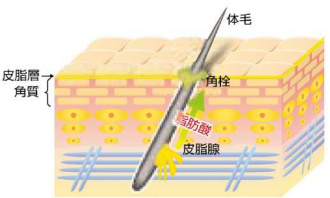

梅雨入りし足元の悪い日がしばらく続きますので、皆様どうぞ
 お気をつけてお過ごし下さい。

テレビCMで話題沸騰中！ミラブルのご紹介

ミラブル plus

ウルトラファインミスト

美顔器みたいなシャワーヘッド！
 毛穴 (0.3mm) にも入り込むウルトラファインバブル (0.001mm) が頭皮や毛穴の汚れを洗い出します。水流は勢いのあるストレートと、より微細な気泡を毛穴まで届けるウルトラファインバブルに、ワンタッチで切り替えできます。

塩素除去フィルター
 でお肌へのダメージも防ぎます

* 弊社は正規取扱店です

毎日の入浴でお肌のメンテナンス

お風呂の循環金具

細かな泡が体全体を包み、お肌の汚れを落とし、保水効果を高めます。気泡が破裂する時に副交感神経を刺激しリラックス効果をもたらす、肌の保温効果を高めます。冬の湯冷めもずらくなります。

角質汚れ、皮脂、洗剤の残りなどが毛穴にたまり、角栓を作り、皮脂層がもろくなる。

大きくなった角栓が毛穴を塞ぎ、皮脂腺から肌表面へ皮脂が届けられにくくなる。

分解された角栓はマイクロバブルに付着し、皮膚を離れ皮脂層が作られる。

* 専用給湯器が必要なもの・循環金具のみで利用できるもの

どちらもございます！

まだまだ暑い日が続きます！エアコンの調子はどうですか？

まだまだ暑い日が続きますね。シャープのエアコンなら**プラズマクラスター**が標準搭載。お家で過ごす時間が増えるこんな時期でも、お部屋の空気をきれいで涼しく快適にしてくれます。

シャープ エアコン
 DMシリーズ 2021年モデル