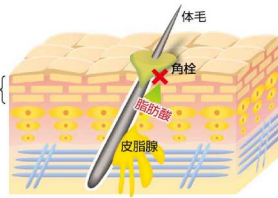

梅雨入りし足元の悪い日がしばらく続きますので、皆様どうぞ
 お気をつけてお過ごし下さい。

テレビCMで話題沸騰中！ミラブルのご紹介

ミラブル plus

ウルトラファインミスト

美顔器みたいなシャワーヘッド！
 毛穴 (0.3mm) にも入り込むウルトラファインバブル (0.001mm) が頭皮や毛穴の汚れを洗い出します。水流は勢いのあるストレートと、より微細な気泡を毛穴まで届けるウルトラファインバブルに、ワンタッチで切り替えできます。

塩素除去フィルター
 でお肌へのダメージも防ぎます

* 弊社は正規取扱店です

毎日の入浴でお肌のメンテナンス

お風呂の循環金具

細かな泡が体全体を包み、お肌の汚れを落とし、保水効果を高めます。気泡が破裂する時に副交感神経を刺激しリラックス効果をもたらす、肌の保温効果を高めます。冬の湯冷めもずらくなります。

角質汚れ、皮脂、洗剤の残りなどが毛穴にたまり、角栓を作り、皮脂層がもろくなる。

大きくなった角栓が毛穴を塞ぎ、皮脂腺から肌表面へ皮脂が届けられにくくなる。

分解された角栓はマイクロバブルに付着し、皮膚を離れ皮脂層が作られる。

* 専用給湯器が必要なもの・循環金具のみで利用できるもの

どちらもございます！

まだまだ暑い日が続きます！エアコンの調子はどうですか？

まだまだ暑い日が続きますね。シャープのエアコンなら**プラズマクラスター**が標準搭載。お家で過ごす時間が増えるこんな時期でも、お部屋の空気をきれいで涼しく快適にしてくれます。

シャープ エアコン
 DMシリーズ 2021年モデル