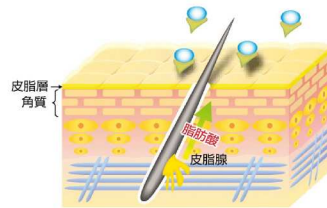

梅雨入りし足元の悪い日がしばらく続きますので、皆様どうぞ
 お気をつけてお過ごし下さい。

テレビCMで話題沸騰中！ミラブルのご紹介

ミラブル plus

ウルトラファインミスト

美顔器みたいなシャワーヘッド！
 毛穴 (0.3mm) にも入り込むウルトラファインバブル (0.001mm) が頭皮や毛穴の汚れを洗い出します。水流は勢いのあるストレートと、より微細な気泡を毛穴まで届けるウルトラファインバブルに、ワンタッチで切り替えできます。

塩素除去フィルター
 でお肌へのダメージも防ぎます

* 弊社は正規取扱店です

毎日の入浴でお肌のメンテナンス

お風呂の循環金具

細かな泡が体全体を包み、お肌の汚れを落とし、保水効果を高めます。気泡が破裂する時に副交感神経を刺激しリラックス効果をもたらす、肌の保温効果を高めます。冬の湯冷めもずらくなります。

角質汚れ、皮脂、洗剤の残りなどが毛穴にたまり、角栓を作り、皮脂層がもろくなる。

大きくなった角栓が毛穴を塞ぎ、皮脂腺から肌表面へ皮脂が届けられにくくなる。

分解された角栓はマイクロバブルに付着し、皮膚を離れ皮脂層が作られる。

* 専用給湯器が必要なもの・循環金具のみで利用できるもの

どちらもございます！

まだまだ暑い日が続きます！エアコンの調子はどうですか？

まだまだ暑い日が続きますね。シャープのエアコンなら**プラズマクラスター**が標準搭載。お家で過ごす時間が増えるこんな時期でも、お部屋の空気をきれいで涼しく快適にしてくれます。

シャープ エアコン
 DMシリーズ 2021年モデル

シンプルで操作も簡単

特別販売価格

6畳用 **55,000円** (税込)

8畳用 **70,000円** (税込)

※工事費は別途になります

毎日使う水をきれいにしましょう

タカギ 蛇口一体型浄水器

皆さんは毎日使う水道水はどのようにお使いですか？そのままや沸かして飲んだり、食材・食器を洗うときのみ使用したりと様々かと思えます。透明できれいに見えても古い水道管を通った水には汚れが多く含まれています。タカギの蛇口一体型浄水器なら省スペースでどんな水道にも取付できます。またタカギの除去カートリッジなら水道水の不要物質を最大18種類(高性能タイプ)も除去できます。詳しくは担当までお問い合わせください。