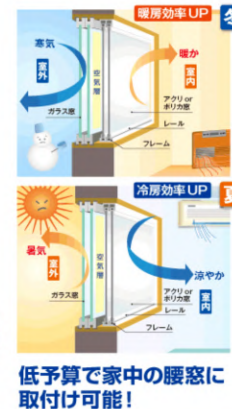

ひんやり気持ちいい！

蒸し暑い夏のクールダウンには「冷水ミスト」

不快指数が高まる蒸し暑い梅雨時や、眩しい日差しにさらされる真夏日などには、身体はぐったり疲れています。そんなときには、「冷水ミスト」がおすすめ！ひんやり冷たく、こまかな水滴と涼風が火照った身体を包み込んで、汗の不快感をやさしくリフレッシュしてくれます。

ドライホット ミストタイプ

もちろん冬のヒンヤリする浴室を暖めたり、エステ気分が楽しめるミスト浴など、バスタイムを快適にする機能も充実。

パワフルな温風を活かした乾燥機能は、お洗濯にも便利です。

オールシーズン活躍の浴室乾燥暖房機はいかがですか？

ドライホット ミストタイプ
クリーンアシスト

IHもLPGもコンロの交換は関東燃料へ！

今年は家にいる時間が増えて、家族団らんで食事をする機会が例年と比べて増えているのではないのでしょうか、...

使用回数が増えて火の調子が悪くなってきたと感じてきたら、コンロの交換も関東燃料におまかせください！

【「familiar」親しみ 「family」家族】が名前の由来となっているノーリツビルトインコンロ「Fami」に交換して、家族みんなで料理と食事の時間をこれまで以上に大切に過ごしてみませんか

IH、LPガス、都市ガス
どれでも対応いたします！

手すり設置もおまかせください

最近、階段の上り下りがつらくなってきたと思うことはありませんか？

弊社では階段、玄関、浴室、トイレ、庭先、スロープなど手すりの設置なら家じゅうどこでも対応しています！

介護保険をご利用の際は、ヘルパーさんや市の担当者と綿密に情報共有し連携しながら施工いたします。その他各種保険にも対応いたします。

玄関などの省スペースの手すり設置から大がかりなスロープ工事、その他バリアフリー改修など幅広く対応いたしますので、お気軽にご相談ください

樹脂窓でできるエコな節約術

現在お使いのアルミサッシ 隙間風が入るなどお困り事はございませんか？密閉機能の高い樹脂窓なら、隙間風を防ぐのはもちろん、高い断熱効果により外気をシャットアウトし、内気を窓から逃がさないで、冷暖房の効率が上がります。

冬暖かく、夏涼しい！
室外からの寒さ、暑さをやわらげます

光熱費を減らし、自然にも優しい窓、それが樹脂窓です。

黄砂や花粉の侵入も防ぐので、空気清浄機と併せてご利用いただくと、より室内の空気をきれいな状態に保ちます。